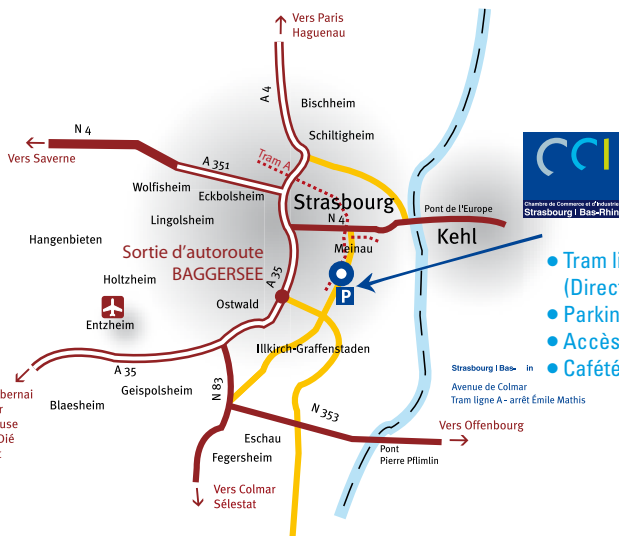

INFORMATIONS / RENSEIGNEMENTS
www.strasbourg-cci.fr